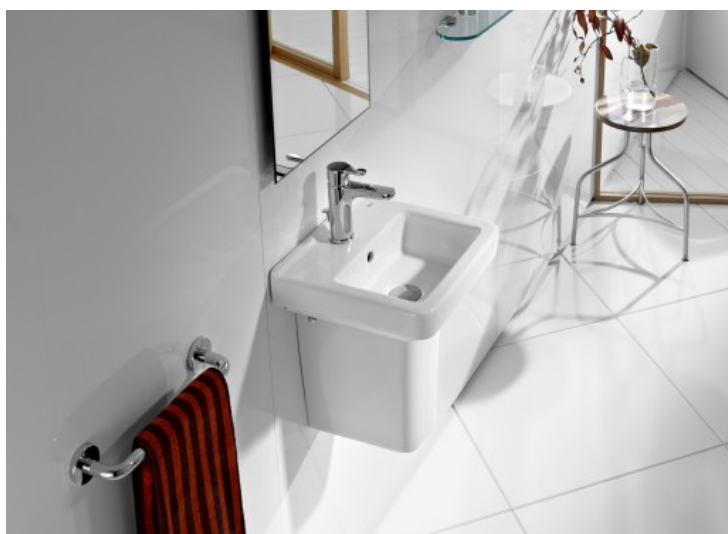

CACHE SIPHON

Caractéristiques

- Les lave-mains sur "cache-siphons" sont autoportants comme les lavabos.
- Le siphon de vidage est caché.
- Il existe des lave-mains avec cache-siphon intégré en une seule pièce.

Bénéfices

- Forment un ensemble "compact"
- De faible encombrement, sans emprise au sol comme la cuvette suspendue, il offre une facilité de nettoyage du WC.
- Le siphon peut être accessible, sans déposer du cache, lorsque le lave-mains / cache siphon est constitué d'une seule pièce.

Dama-N - Roca

Palace - Laufen

S20 - Vitra

Subway 2.0 - Villeroy & Boch

Duravit - Vitra - Villeroy & Boch - Roca - Laufen - Alape

CACHE SIPHON

Caractéristiques

- Les lave-mains sur "cache-siphons" sont autoportants comme les lavabos.
- Le siphon de vidage est caché.
- Il existe des lave-mains avec cache-siphon intégré en une seule pièce.