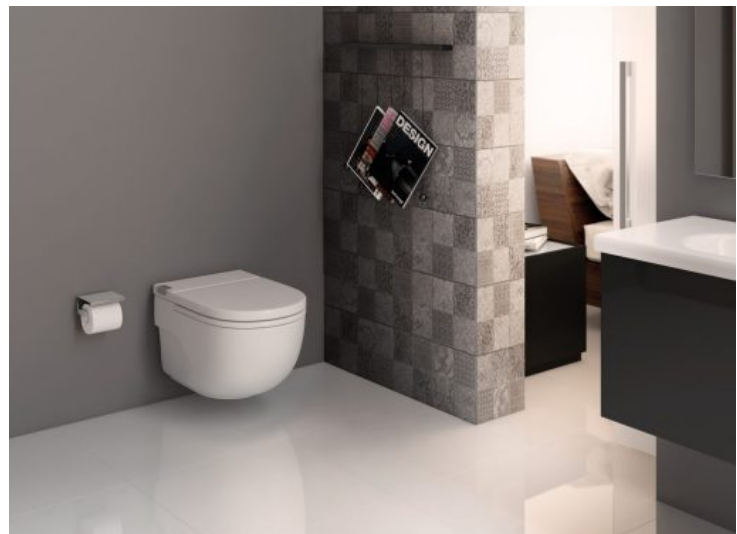

Caractéristiques

- Un WC suspendu est adossé à un mur ou muret qui cache un bâti-support comprenant l'évacuation et le réservoir.
- Le bidet est adossé à un mur ou un muret qui cache un bâti-support adapté.

Bénéfices

- Le réservoir et l'évacuation sont invisibles.
- Nettoyage facilité par l'absence d'emprise au sol.
- Accessibilité renforcée avec la hauteur ajustable sur certains modèles.

Metropole Flush & Fresh - Vitra

Terrace - Jacob Delafon

Ilbagnoalessi one - Laufen

Starck 3 - Duravit

Duravit - - Vitra - Villeroy & Boch - Roca - Laufen - Jacob Delafon

Caractéristiques

- Un WC suspendu est adossé à un mur ou muret qui cache un bâti-support comprenant l'évacuation et le réservoir.
- Le bidet est adossé à un mur ou un muret qui cache un bâti-support adapté.

Bénéfices

- Le réservoir et l'évacuation sont invisibles.
- Nettoyage facilité par l'absence d'emprise au sol.
- Accessibilité renforcée avec la hauteur ajustable sur certains modèles.

Metropole - Vitra